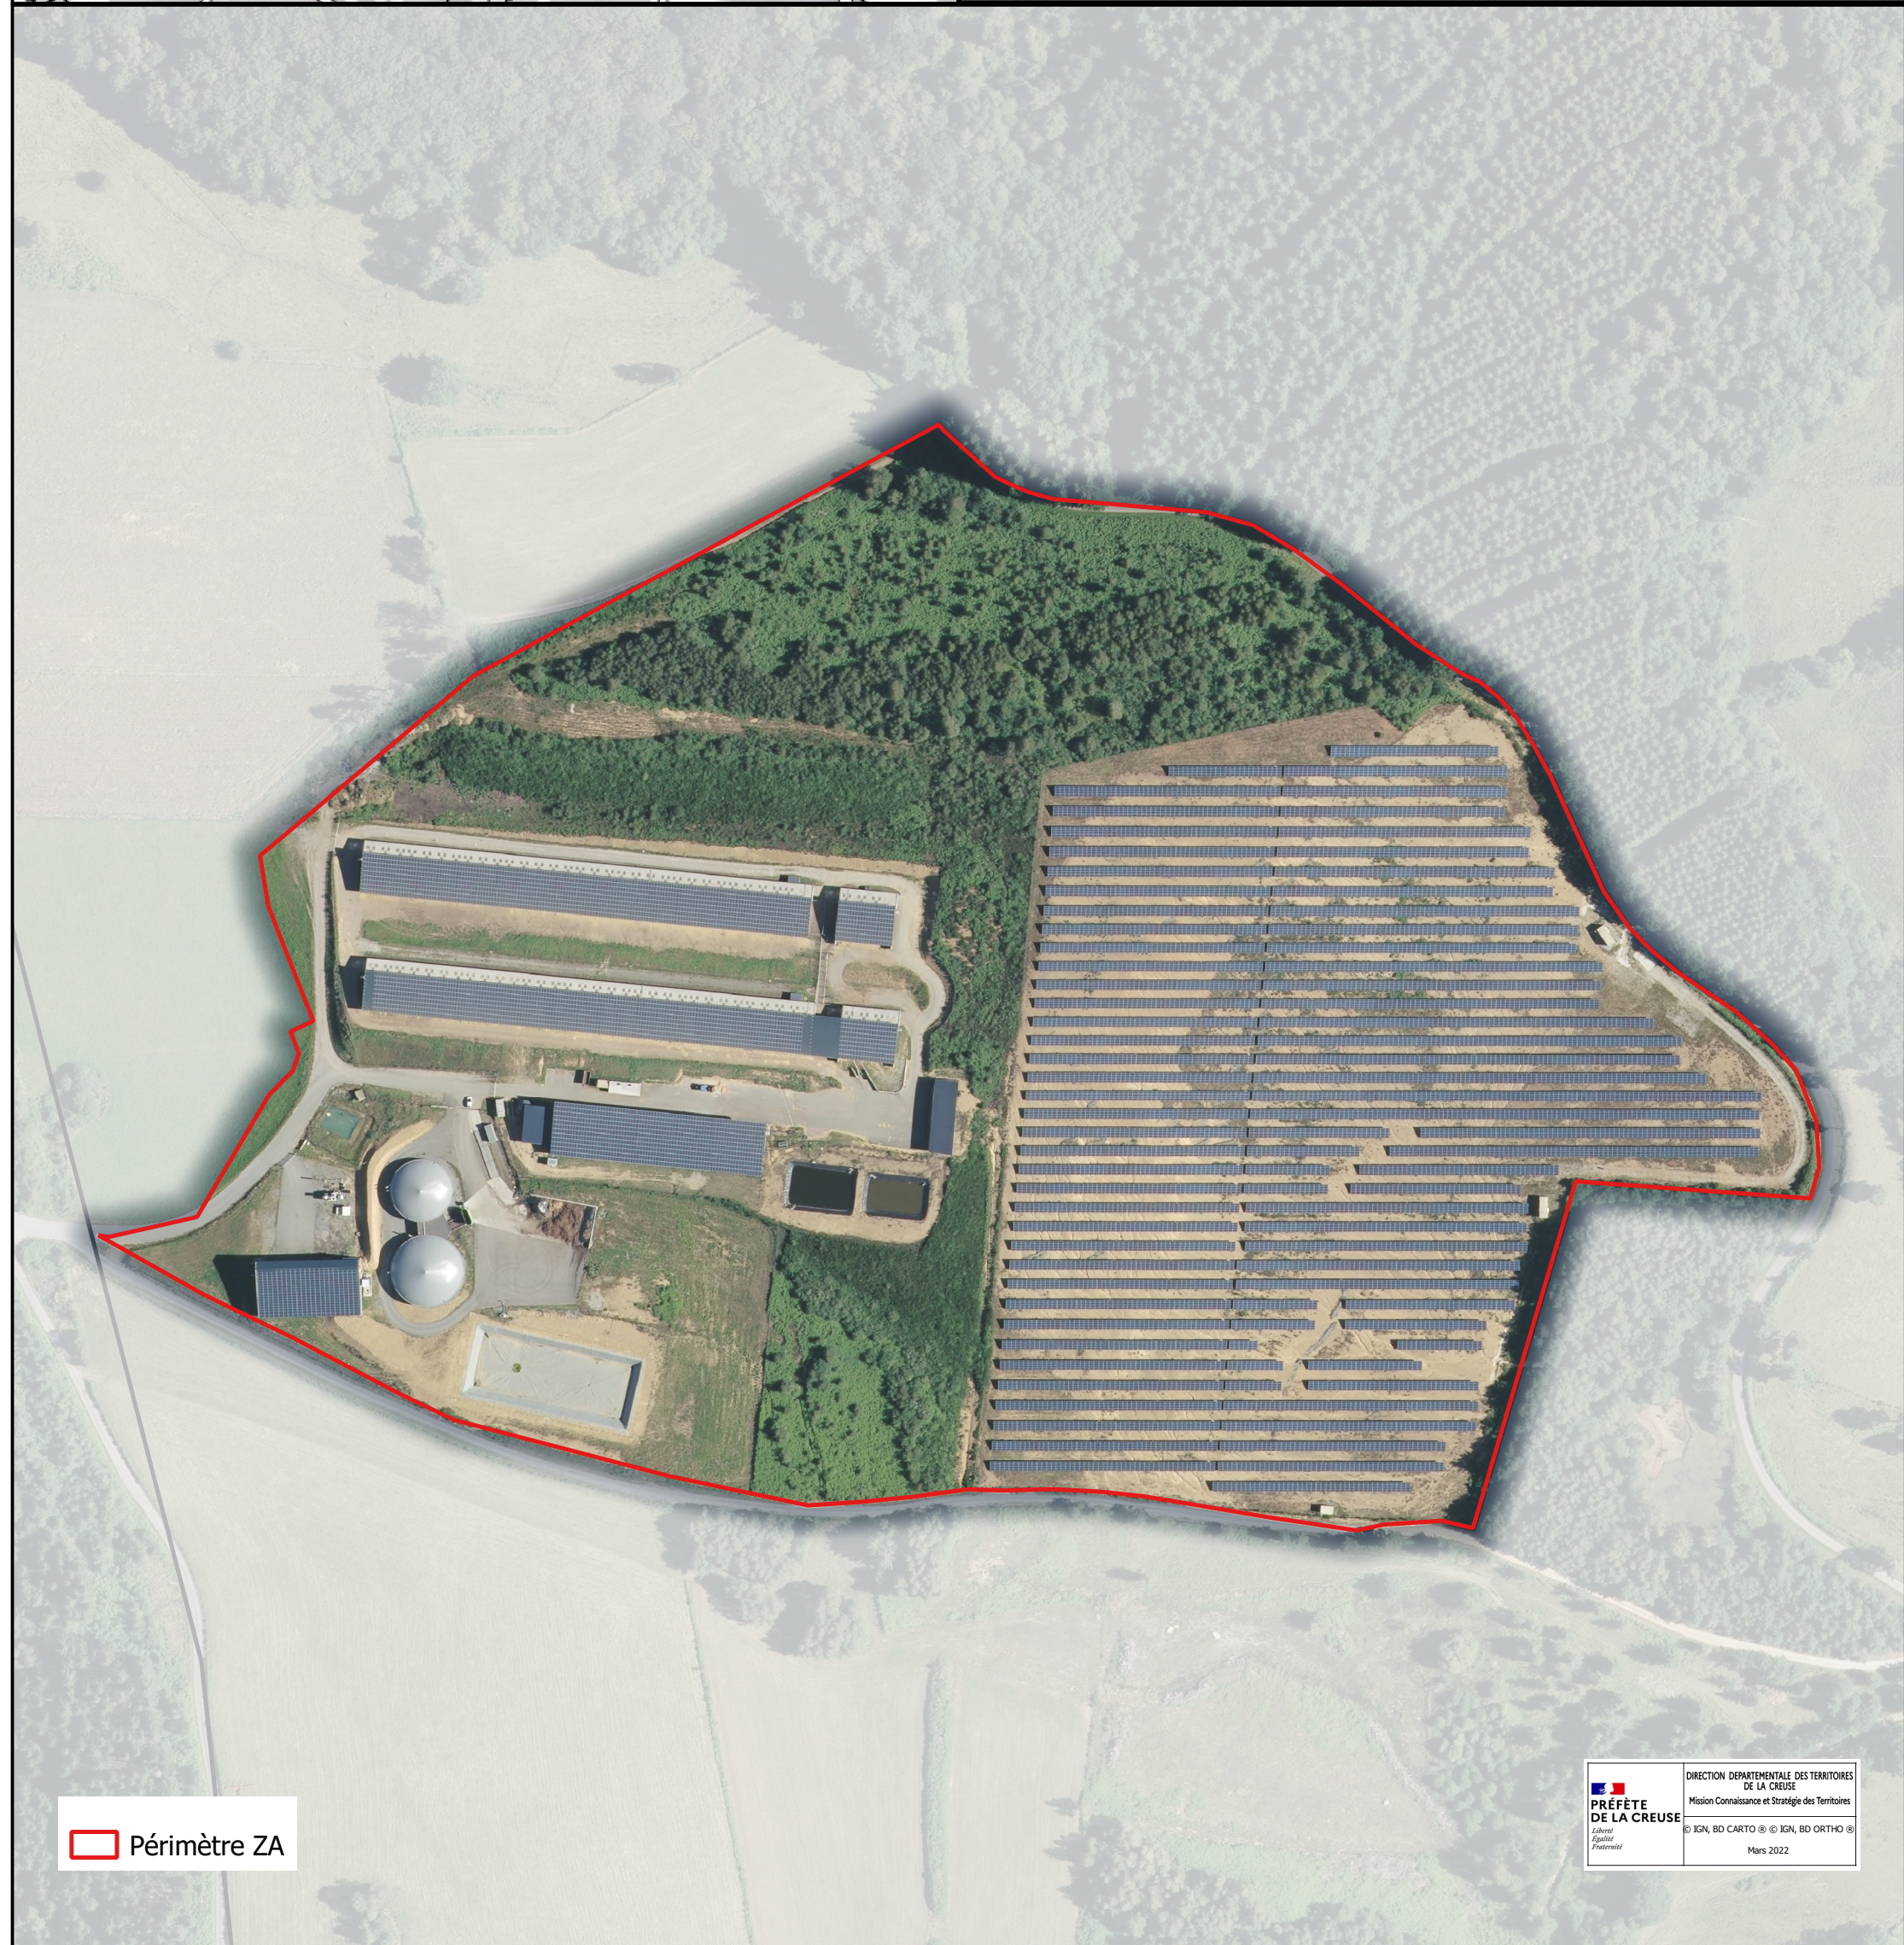

Commune de SAINT-MARTIAL-LE-VIEUX

Nom de la zone d'activité: Zone du Puy des Prades

Gestionnaire:HCC

Surface totale:15 ha

Pourcentage d'occupation : 100 %

 Périimètre ZA